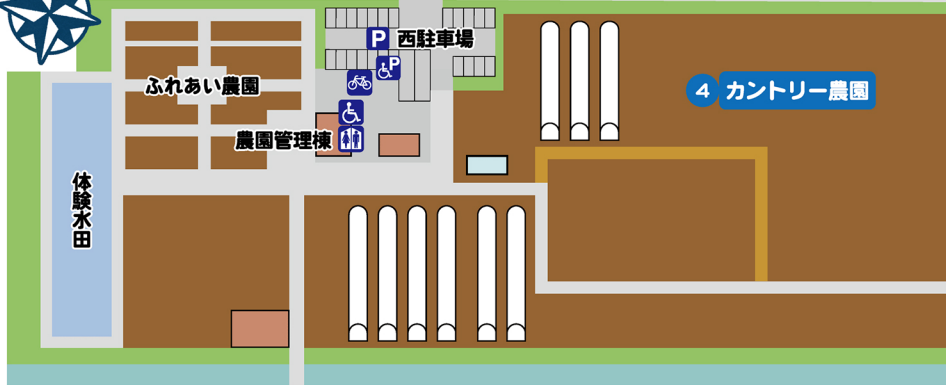

ようこそ杉戸町へ

アグリパークゆめすぎと 園内マップ

北駐車場 P 至 幸手

買う

- ① 農産物直売所
- ② あぐりの花屋さん

食べる

- ③ 食堂あぐり亭

体験する

- ④ カントリー農園
- ⑤ バーベキュー広場

遊ぶ

- ⑥ ふわふわドーム
- ⑦ びかるの城
- ⑧ じゃぶじゃぶ池
- ⑨ ひだまり広場
- ⑩ みはらしの丘
- ⑪ さくら広場

- トイレ
- 多目的トイレ
- 喫煙所
- 駐車場
- 身障者用駐車場
- 急速充電器
- 駐輪場
- 公衆電話
- 授乳室
- AED

至 春日部