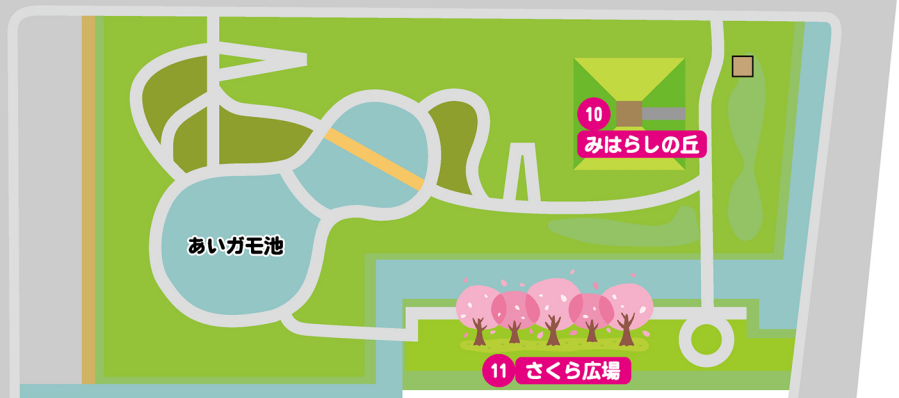

ようこそ杉戸町へ

アグリパークゆめすぎと 園内マップ

北駐車場 P 至 幸手

買う

- ① 農産物直売所
- ② あぐりの花屋さん

食べる

- ③ 食堂あぐり亭

体験する

- ④ カントリー農園
- ⑤ バーベキュー広場

遊ぶ

- ⑥ ふわふわドーム
- ⑦ びかるの城
- ⑧ じゃぶじゃぶ池
- ⑨ ひだまり広場
- ⑩ みはらしの丘
- ⑪ さくら広場

- トイレ
- 多目的トイレ
- 喫煙所
- 駐車場
- 身障者用駐車場
- 急速充電器
- 駐輪場
- 公衆電話
- 授乳室
- AED

至 春日部